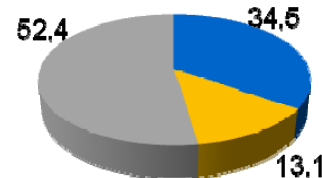

Notre profil d'audience

- **116 900** individus déclarent recevoir 7L TV soit 31.1% de la population interrogée
- **42%** des personnes interrogées connaissent la chaîne
- **Plus de 50%** des individus qui reçoivent 7L TV regardent la chaîne chaque semaine **(+3 000 ind.)**
- **17 100** téléspectateurs par jour soit 14,6% des initialisés à la chaîne **(+60%)**
- En moyenne les téléspectateurs de 7L TV restent **39 minutes** devant la chaîne par jour **(+10 mn)**

Sexe

■ Hom
■ Fem

Age

■ 15-34
■ 35-49
■ 50+

CSP

■ CSP+
■ CSP-
■ Inactifs

Près de 58 900 téléspectateurs par semaine

■ Les communes interrogées

58 900
téléspectateurs
par semaine

- Parmi ceux qui connaissent la chaîne ils sont **plus d'un tiers à la regarder**
- Parmi les initialisés **plus de la moitié sont téléspectateurs de la chaîne**